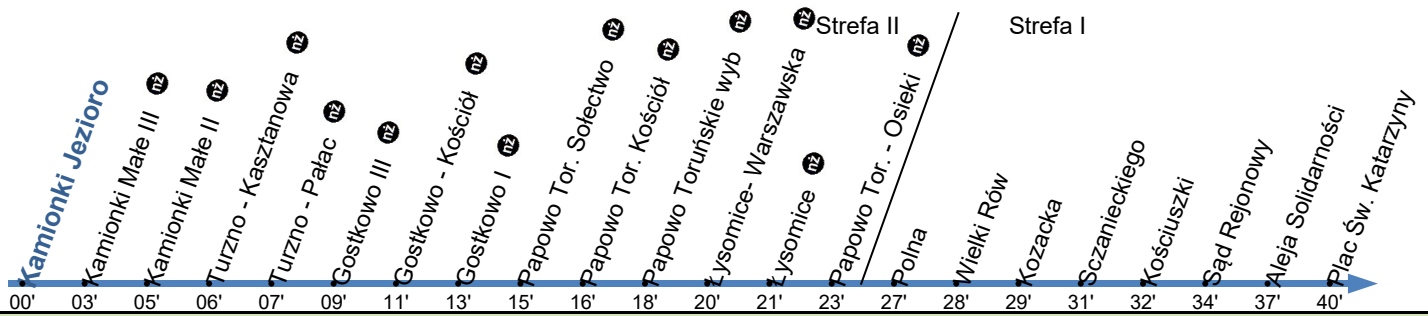

141

Przystanek: **KAMIONKI JEZIORO 01**

Ważny od: 20.07.2024

Kierunek: Plac Św. Katarzyny

Numer przystanku: 61000

Trasa: KAMIONKI JEZIORO - Kamionki Jezioro - Kamionki Małe - Turzno - Gostkowo - Papowo Toruńskie - Gostkowo - Papowo Toruńskie - Łysomice - Papowo Toruńskie - Osieki - Grudziądzka - Warneńczyka - Aleja Solidarności - Szumana -> PLAC ŚW. KATARZYNY

Czas przejazdu/travel time/Reisezeit

Sobota

Godziny	9	10	11	12	13	14	15	16	17	18
Minuty	45		45		45			10		10

Niedziele i Święta

Godziny	9	10	11	12	13	14	15	16	17	18
Minuty	45		45		45			10		10

**MIASTO
TORUŃ**

Gmina Miasta Toruń
ul. Wały Gen. Sikorskiego 8
tel.: 56 611 83 34

MZK w Toruniu Sp. z o.o.

Dyspozytor tramwajowy: 56 655 53 36

Dyspozytor autobusowy: 56 652 83 20